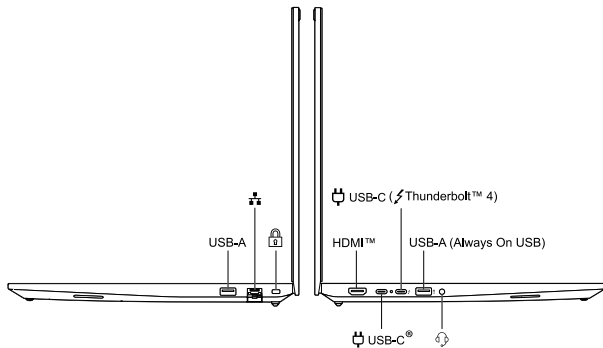

Overview

概観 | 概览 | 개요 | 概要

Read the statement on USB transfer rate in the *User Guide*. To access the *User Guide*, refer to methods mentioned on the back cover.

請閱讀 *使用手冊* 中有關 USB 傳輸率的聲明。如果要存取 *使用手冊*，請參閱封底提到的方法。

請閱讀《用戶指南》中的 USB 傳輸速率聲明。要訪問《用戶指南》，請參閱封底提到的方法。

*사용 설명서*에서 USB 전송 속도에 대한 설명을 읽으십시오. *사용 설명서*에 액세스하는 방법은 뒷면 커버에 나와 있는 방법을 참조하십시오.

ユーザー・ガイドの USB の転送速度に関する声明をお読みください。ユーザー・ガイドにアクセスするには、背面カバーに記載されている方法を参照してください。