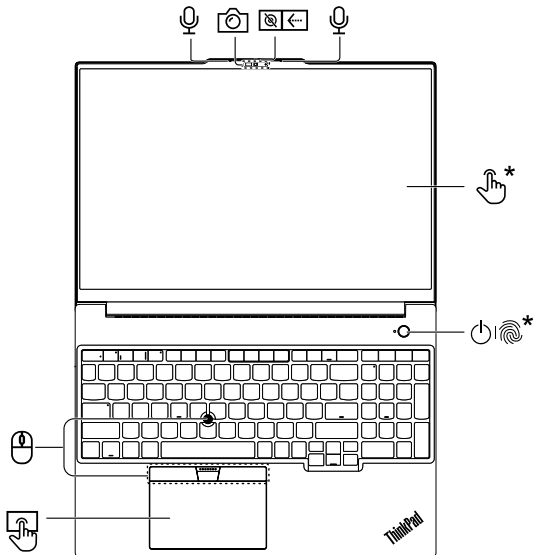

Reduce
Reuse
Recycle

For FSC Mix logo only

Overview

概観 | 概览 | 개요 | 概要

ThinkPad E16 Gen 3

-  Press to log in to the computer*
按下以登入電腦*
按下以登录计算机*
컴퓨터에 로그인하려면 누르기*
押してコンピューターにログイン*

-  Navigate as a traditional mouse
如傳統滑鼠般瀏覽
像传统鼠标一样导航
기존 마우스로 탐색
従来のマウスとしてナビゲート