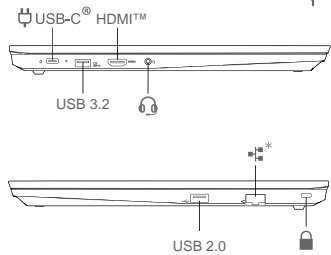

* Lenovo USB-C to
VGA Adapter

* Lenovo USB-C to
DisplayPort Adapter

* Lenovo USB-C to
HDMI Adapter

ThinkPad E14 Gen 4

Power button with or without fingerprint reader
Főkapcsoló ujjlenyomat-olvasóval vagy anélkül
Buton de alimentare cu sau fără cititor de amprentă
ปุ่มเปิด/ปิดเครื่องที่มีหรือไม่มีเครื่องอ่านลายนิ้วมือ
Tombol daya dengan atau tanpa pembaca sidik jari