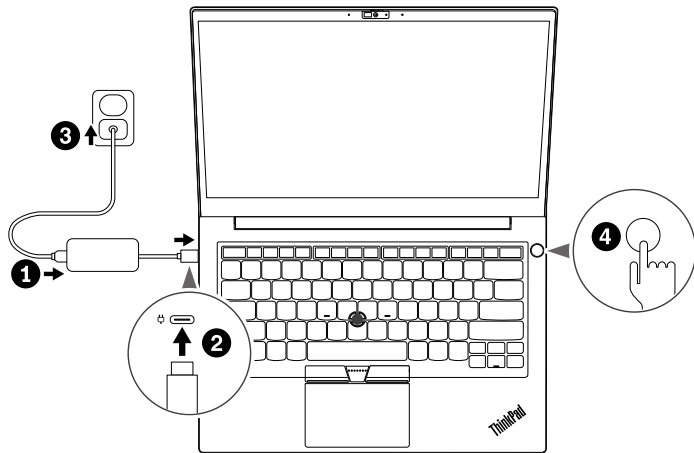

* Lenovo USB-C to
VGA Adapter

* Lenovo USB-C to
DisplayPort Adapter

* Lenovo USB-C to
HDMI Adapter

ThinkPad E14 Gen 4

Power button with or without fingerprint reader
Főkapcsoló ujjlenyomat-olvasóval vagy anélkül
Buton de alimentare cu sau fără cititor de amprentă
ปุ่มเปิด/ปิดเครื่องที่มีหรือไม่มีเครื่องอ่านลายนิ้วมือ
Tombol daya dengan atau tanpa pembaca sidik jari