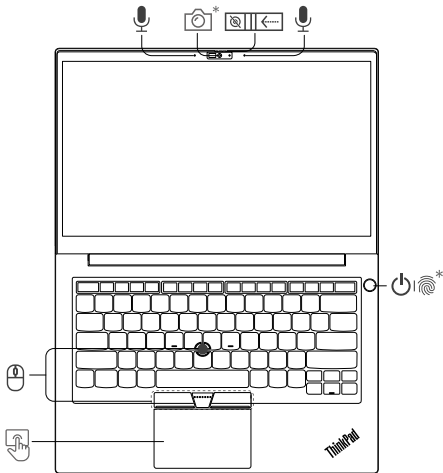

* Lenovo USB-C to
VGA Adapter

* Lenovo USB-C to
DisplayPort Adapter

* Lenovo USB-C to
HDMI Adapter

ThinkPad E14 Gen 4

Power button with or without fingerprint reader
Főkapcsoló ujjlenyomat-olvasóval vagy anélkül
Buton de alimentare cu sau fără cititor de amprentă
ปุ่มเปิด/ปิดเครื่องที่มีหรือไม่มีเครื่องอ่านลายนิ้วมือ
Tombol daya dengan atau tanpa pembaca sidik jari