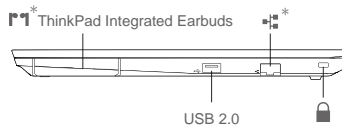

ThinkPad E15 Gen 4

Power button with or without fingerprint reader
Főkapcsoló ujjlenyomat-olvasóval vagy anélkül
Buton de alimentare cu sau fără cititor de
amprentă

ปุ่มเปิด/ปิดเครื่องที่มีหรือไม่มีเครื่องอ่านลายนิ้วมือ

Tombol daya dengan atau tanpa pembaca sidik jari