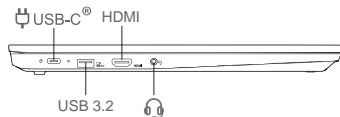

ThinkPad E15 Gen 4

Power button with or without fingerprint reader
Főkapcsoló ujjlenyomat-olvasóval vagy anélkül
Buton de alimentare cu sau fără cititor de
amprentă

ปุ่มเปิด/ปิดเครื่องที่มีหรือไม่มีเครื่องอ่านลายนิ้วมือ

Tombol daya dengan atau tanpa pembaca sidik jari