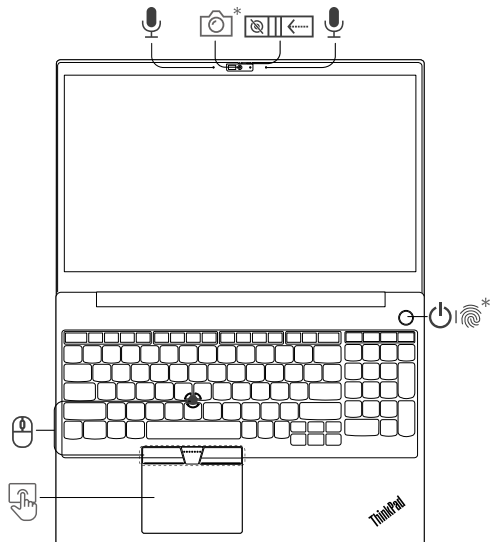

ThinkPad E15 Gen 4

Power button with or without fingerprint reader
Főkapcsoló ujjlenyomat-olvasóval vagy anélkül
Buton de alimentare cu sau fără cititor de
amprentă

ปุ่มเปิด/ปิดเครื่องที่มีหรือไม่มีเครื่องอ่านลายนิ้วมือ

Tombol daya dengan atau tanpa pembaca sidik jari